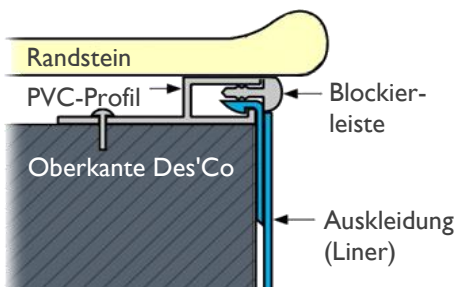

Schema Filter GR.I 181

IHR SELBSTBAU PROJEKT

Bilder beispielhaft

INHALT DES BAUSATZES

Bilder beispielhaft

Farben können in der Realität von Bildern abweichen

I x Beckenstruktur Pool: Rechteckig (6 x 3 m)

Original Desjoyaux Verschalungselemente (1) aus Polypropylen-Karbonat-Platten (Des'Co), inklusive: Verschraubungsmaterialien, Einstellstreben groß und klein (2), vormontiertem Liner Einhängeprofil (3), Stahlarmierung: Bodenmatte (4), oberer und unterer Ringanker (5), Armieranker Des'Co Kamine (6). Die Verschalungselemente werden genau passend für Ihren Pool in unserem französischen Werk produziert und vormontiert in maximal 2,00 m breiten und 1,20 m hohen Paneelen geliefert.

Bestandteile der Struktur

Detail: Einhängeprofil Liner (Auskleidung)

I x Starter Kit: Zubehör Poolpflege

Teleskopstange mit Bürste und Kescher, Vakuum Bodensaugbürste mit Schlauch und Anschlussset für Desjoyaux Filter, Reinigungsgestell für Filtertaschen, Schwimmender Pool Thermometer, Wassertestset für pH und Chlor

Die exklusive Textilfiltermembran fängt auch kleinste Schwebstoffe im Wasser auf und filtert entsprechend der ausgewählten Feinheit mit 30, 15 oder 6 Micrometer (μm). Sie kann mit einem Handgriff entnommen und ganz einfach in der Waschmaschine bei 30°C oder dem Gartenschlauch gereinigt werden. Größeren Schmutz fängt der Vorfilterkorb ab.

Eine sparsame Pumpe sorgt für die Umwälzung des Poolwassers. Sie befindet sich im schallgedämmten Trockenbereich des Filters, in dem auch noch weiteres Zubehör verbaut werden kann.

Der GR.I 181 ist sehr flach und unabhängig von der Poolstruktur auf dem Beckenrand aufgesetzt. Durch seine zwei Rücklaufdüsen gewährleistet er eine optimale Umspülung des Poolwassers.