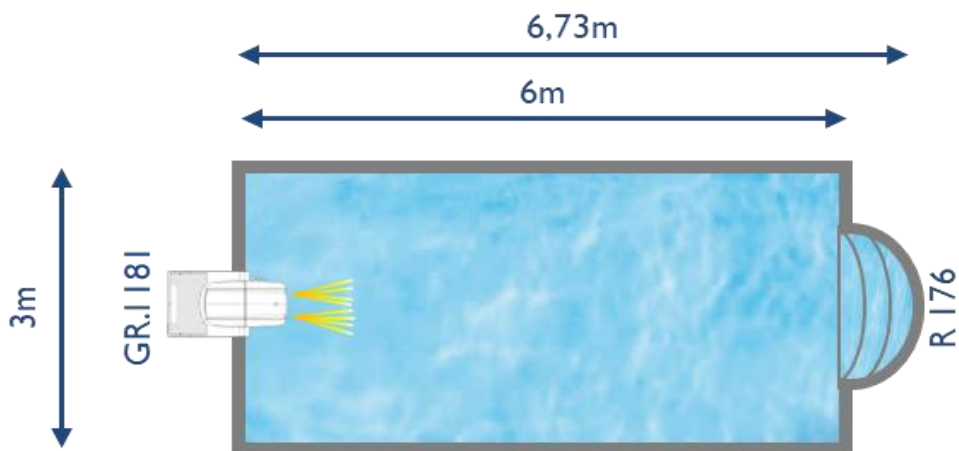

Schema Filter GR.I 181

IHR SELBSTBAU PROJEKT

Bilder beispielhaft

INHALT DES BAUSATZES

Bilder beispielhaft

Farben können in der Realität von Bildern abweichen

I x Beckenstruktur Pool: Rechteckig (6 x 3 m)

Original Desjoyaux Verschalungselemente (1) aus Polypropylen-Karbonat-Platten (Des'Co), inklusive: Verschraubungsmaterialien, Einstellstreben groß und klein (2), vormontiertem Liner Einhängeprofil (3), Stahlarmierung: Bodenmatte (4), oberer und unterer Ringanker (5), Armieranker Des'Co Kamine (6). Die Verschalungselemente werden genau passend für Ihren Pool in unserem französischen Werk produziert und vormontiert in maximal 2,00 m breiten und 1,20 m hohen Paneelen geliefert.