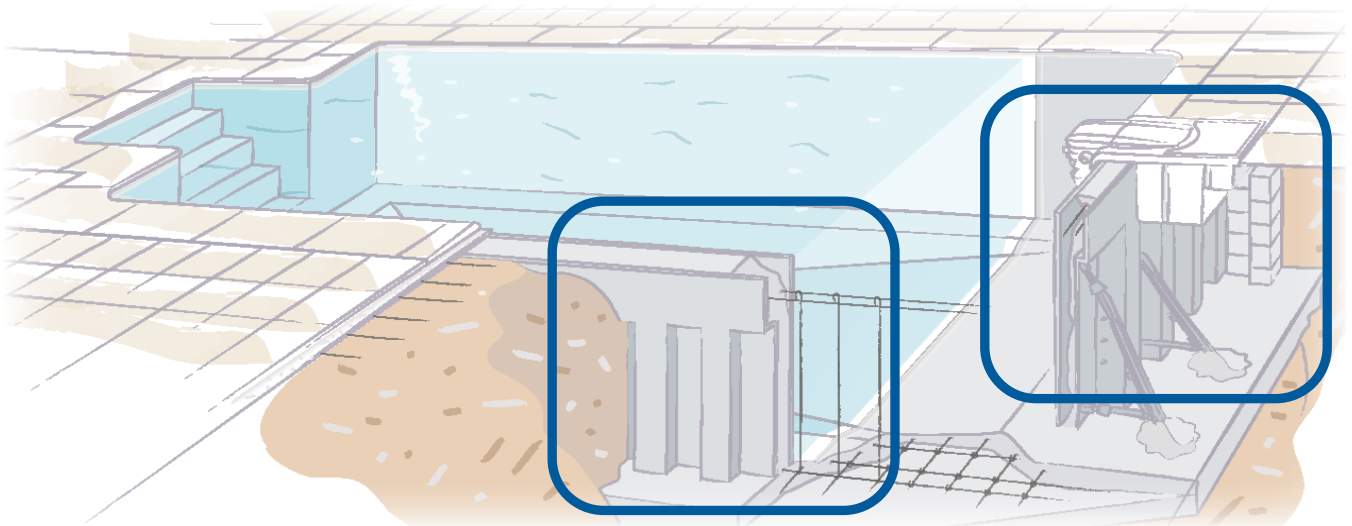

Preise Deutschland

Selbstbau Pool-Kit:

- Bausatz für rechteckige Poolstruktur 6 x 3 m x 1,2 m
- Aufgesattelter Filter GR.I 181 inkl. Pumpe P18 und Schaltkasten
- Römische Außentreppe R176 mit drei Stufen
- Weißer Innenauskleidung
- Passendes Randstein Set Classic Strohgelb

DAS DOPPELKONZEPT VON DESJOYAUX

Massive Beckenstruktur (1978 patentiert)

- ✓ Stahlbeton für einen massiven, monolithischen Beckenkörper
- ✓ Betoniert aus einem Guss
- ✓ Schnelle Endmontage vor Ort
- ✓ Sogar unbeheizt winterfest

Schema Filter GR.I 181

IHR SELBSTBAU PROJEKT

Bilder beispielhaft

INHALT DES BAUSATZES

Bilder beispielhaft

Farben können in der Realität von Bildern abweichen

I x Beckenstruktur Pool: Rechteckig (6 x 3 m)

Original Desjoyaux Verschalungselemente (1) aus Polypropylen-Karbonat-Platten (Des'Co), inklusive: Verschraubungsmaterialien, Einstellstreben groß und klein (2), vormontiertem Liner Einhängeprofil (3), Stahlarmierung: Bodenmatte (4), oberer und unterer Ringanker (5), Armieranker Des'Co Kamine (6). Die Verschalungselemente werden genau passend für Ihren Pool in unserem französischen Werk produziert und vormontiert in maximal 2,00 m breiten und 1,20 m hohen Paneelen geliefert.

Eine sparsame Pumpe sorgt für die Umwälzung des Poolwassers. Sie befindet sich im schallgedämmten Trockenbereich des Filters, in dem auch noch weiteres Zubehör verbaut werden kann.

Der GR.I 181 ist sehr flach und unabhängig von der Poolstruktur auf dem Beckenrand aufgesetzt. Durch seine zwei Rücklaufdüsen gewährleistet er eine optimale Umspülung des Poolwassers.