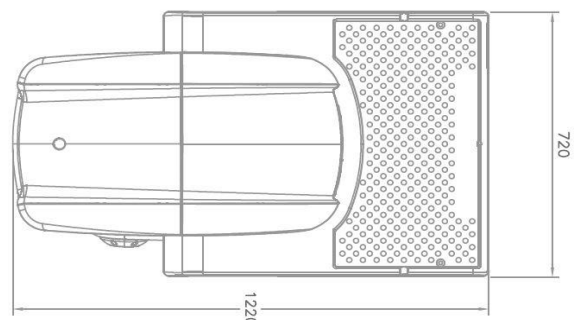

INHALT DES BAUSATZES

Bilder beispielhaft

Farben können in der Realität von Bildern abweichen

1 x Filtersystem GR.I 181 (Sattelfilter)

Auf der Poolwand sitzender Sattelfilter inklusive der gesamten Einbauteile für den hocheffizienten Reinigungskreislauf vom Skimmer (Wasseransaugung) bis zur Rücklaufdüse ins Becken. Patentierte Filtertechnik für kristallklares, hygienisches Wasser.

Die exklusive Textilfiltermembran fängt auch kleinste Schwebstoffe im Wasser auf und filtert entsprechend der ausgewählten Feinheit mit 30, 15 oder 6 Micrometer (μm). Sie kann mit einem Handgriff entnommen und ganz einfach in der Waschmaschine bei 30°C oder dem Gartenschlauch gereinigt werden. Größeren Schmutz fängt der Vorfilterkorb ab.

Eine sparsame Pumpe sorgt für die Umwälzung des Poolwassers. Sie befindet sich im schallgedämmten Trockenbereich des Filters, in dem auch noch weiteres Zubehör verbaut werden kann.

Der GR.I 181 ist sehr flach und unabhängig von der Poolstruktur auf dem Beckenrand aufgesetzt. Durch seine zwei Rücklaufdüsen gewährleistet er eine optimale Umspülung des Poolwassers.

Typ der Umwälzpumpe: **P18 (18m³ / Stunde)**

Farbe des Filters: **Weiß**

Weiterhin inklusive:

- Integrierte Unterwasserstrahler: 2 x 6 Watt (LED Weiß)
- Schaltkasten mit Filtersteuerung (Zeitschaltuhr und manuell), Kippschalter Strahler, FI Schutzschalter
- Textilfiltermembran: 1 x 6 μm und 1 x 30 μm

Das komplette Filtersystem sitzt direkt am Pool

- Rohrleitungsfrei und ohne Rückspülung
- Sparsam mit Energie und Wasser
- Solide, langlebig und wartungsarm