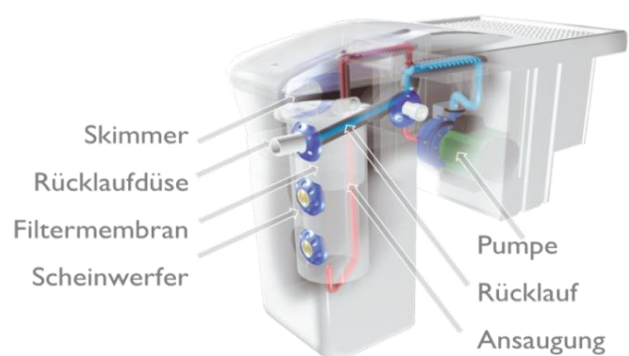

DAS DOPPELKONZEPT VON DESJOYAUX

Massive Beckenstruktur (1978 patentiert)

- ✓ Stahlbeton für einen massiven, monolithischen Beckenkörper
- ✓ Betoniert aus einem Guss
- ✓ Schnelle Endmontage vor Ort
- ✓ Sogar unbeheizt winterfest

Schema Filter GR.I 181

IHR SELBSTBAU PROJEKT

Bilder beispielhaft

INHALT DES BAUSATZES

Bilder beispielhaft

Farben können in der Realität von Bildern abweichen

I x Beckenstruktur Pool: Rechteckig (6 x 3 m)

Original Desjoyaux Verschalungselemente (1) aus Polypropylen-Karbonat-Platten (Des'Co), inklusive: Verschraubungsmaterialien, Einstellstreben groß und klein (2), vormontiertem Liner Einhängeprofil (3), Stahlarmierung: Bodenmatte (4), oberer und unterer Ringanker (5), Armieranker Des'Co Kamine (6). Die Verschalungselemente werden genau passend für Ihren Pool in unserem französischen Werk produziert und vormontiert in maximal 2,00 m breiten und 1,20 m hohen Paneelen geliefert.

Eine sparsame Pumpe sorgt für die Umwälzung des Poolwassers. Sie befindet sich im schallgedämmten Trockenbereich des Filters, in dem auch noch weiteres Zubehör verbaut werden kann.

Der GR.I 181 ist sehr flach und unabhängig von der Poolstruktur auf dem Beckenrand aufgesetzt. Durch seine zwei Rücklaufdüsen gewährleistet er eine optimale Umspülung des Poolwassers.

Das komplette Filtersystem sitzt direkt am Pool

- Rohrleitungsfrei und ohne Rückspülung
- Sparsam mit Energie und Wasser
- Solide, langlebig und wartungsarm

Seitlicher Skimmer

INHALT DES BAUSATZES

Bilder beispielhaft