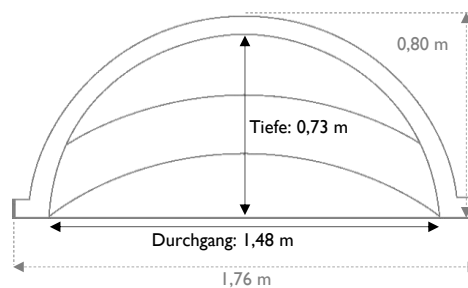

Farben können in der Realität von Bildern abweichen

I x PVC-Beckenauskleidung 75´er Liner

Farbe: Weiß
 Typ: Standard unifarben
 Geeignet: bis 28° Wassertemperatur

I x Römische Treppe RI76

Einstiegsbreite: ~1,50m
 Anzahl Stufen: 3 (rutschfest)
 Farbe: Weiß