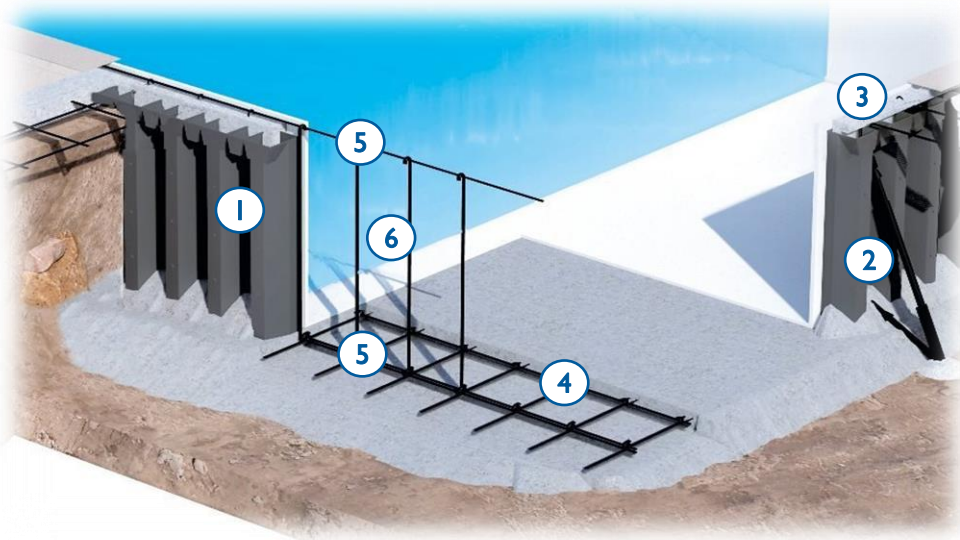

INHALT DES BAUSATZES

Bilder beispielhaft

Farben können in der Realität von Bildern abweichen

I x Beckenstruktur Pool: Rechteckig (6 x 3 m)

Original Desjoyaux Verschalungselemente (1) aus Polypropylen-Karbonat-Platten (Des'Co), inklusive: Verschraubungsmaterialien, Einstellstreben groß und klein (2), vormontiertem Liner Einhängeprofil (3), Stahlarmierung: Bodenmatte (4), oberer und unterer Ringanker (5), Armieranker Des'Co Kamine (6). Die Verschalungselemente werden genau passend für Ihren Pool in unserem französischen Werk produziert und vormontiert in maximal 2,00 m breiten und 1,20 m hohen Paneelen geliefert.

Bestandteile der Struktur