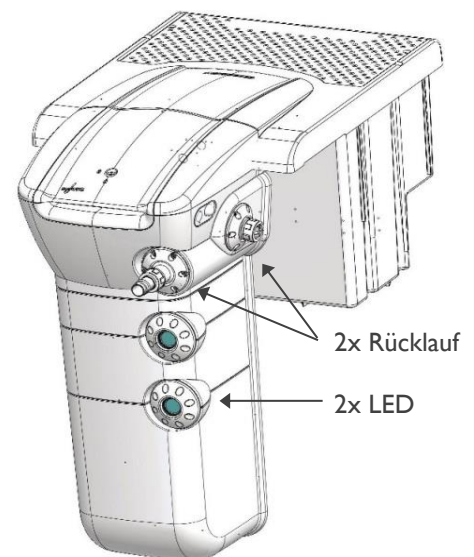

Eine sparsame Pumpe sorgt für die Umwälzung des Poolwassers. Sie befindet sich im schallgedämmten Trockenbereich des Filters, in dem auch noch weiteres Zubehör verbaut werden kann.

Der GR.I 181 ist sehr flach und unabhängig von der Poolstruktur auf dem Beckenrand aufgesetzt. Durch seine zwei Rücklaufdüsen gewährleistet er eine optimale Umspülung des Poolwassers.

Das komplette Filtersystem sitzt direkt am Pool

- Rohrleitungsfrei und ohne Rückspülung
- Sparsam mit Energie und Wasser
- Solide, langlebig und wartungsarm

Seitlicher Skimmer

INHALT DES BAUSATZES

Bilder beispielhaft