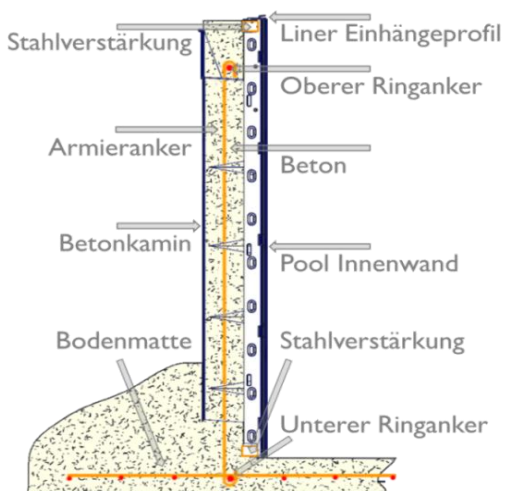

Preise Deutschland

Selbstbau Pool-Kit:

- Bausatz für rechteckige Poolstruktur 6 x 3 m x 1,2 m
- Aufgesattelter Filter GR.I 181 inkl. Pumpe P18 und Schaltkasten
- Römische Außentreppe R176 mit drei Stufen
- Weißer Innenauskleidung
- Passendes Randstein Set Classic Strohgelb

DAS DOPPELKONZEPT VON DESJOYAUX

Massive Beckenstruktur (1978 patentiert)

- ✓ Stahlbeton für einen massiven, monolithischen Beckenkörper
- ✓ Betoniert aus einem Guss
- ✓ Schnelle Endmontage vor Ort
- ✓ Sogar unbeheizt winterfest

Schema Filter GR.I 181

IHR SELBSTBAU PROJEKT

Bilder beispielhaft

INHALT DES BAUSATZES

Bilder beispielhaft

Farben können in der Realität von Bildern abweichen

I x Beckenstruktur Pool: Rechteckig (6 x 3 m)

Original Desjoyaux Verschalungselemente (1) aus Polypropylen-Karbonat-Platten (Des'Co), inklusive: Verschraubungsmaterialien, Einstellstreben groß und klein (2), vormontiertem Liner Einhängeprofil (3), Stahlarmierung: Bodenmatte (4), oberer und unterer Ringanker (5), Armieranker Des'Co Kamine (6). Die Verschalungselemente werden genau passend für Ihren Pool in unserem französischen Werk produziert und vormontiert in maximal 2,00 m breiten und 1,20 m hohen Paneelen geliefert.