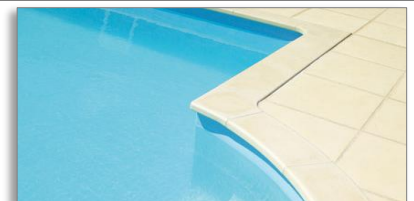

Das komplette Filtersystem sitzt direkt am Pool

- Rohrleitungsfrei und ohne Rückspülung
- Sparsam mit Energie und Wasser
- Solide, langlebig und wartungsarm

Seitlicher Skimmer

INHALT DES BAUSATZES

Bilder beispielhaft

Farben können in der Realität von Bildern abweichen

I x PVC-Beckenauskleidung 75´er Liner

Farbe: Weiß
 Typ: Standard unifarben
 Geeignet: bis 28° Wassertemperatur

I x Römische Treppe RI76

Einstiegsbreite: ~1,50m
 Anzahl Stufen: 3 (rutschfest)
 Farbe: Weiß

Die Außentreppe wird fest in der Poolstruktur verbaut und wasserdicht mit der Auskleidung verbunden.

I x Beckenrandsteine

Typ: Classic
 Farbe: Strohgelb
 Breite: ~ 25cm
 Material: Kunststein (Beton)

Summe inkl. 19% MwSt.